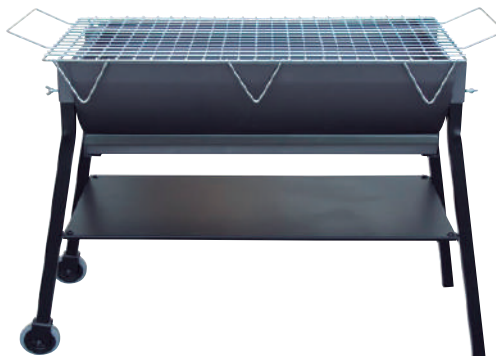

23004866
Fabricada en acero, con base de ladrillo refractario. Apta para carbón y leña. Dos alas y parrilla con recoje aceite que se puede colocar en 3 alturas. Dos ruedas

199'00

BARBACOA CON RUEDAS Y PARRILLA INOX

64259
93x68x40 cm. Barbacoa rústica con gran fortaleza, con parrilla inox y escurre grasa. Se puede utilizar tanto leña como carbón vegetal.

214'00

BARBACOA IDEAL ASADOS

145578
Leña o carbón. Construida en chapa de 1,5 mm y pintada con pintura anticorrosiva. 2 ruedas y bandeja central. La parrilla de acero cincado tiene superficie de asado 87x50 cm.

249'00

De gas

CAMPINGAZ

BARBACOA DE GAS XPERT PLUS 100L

129280
Potencia: 7.100 W. Medidas de la cocina: 44,5x34,50 cm. 2 quemadores de acero aluminizado. Encendido Piezo. Parrilla Cromada. 2 mesas laterales plegables. Tapa de acero estampado. 2 ruedas. Pantalla frontal de tela.