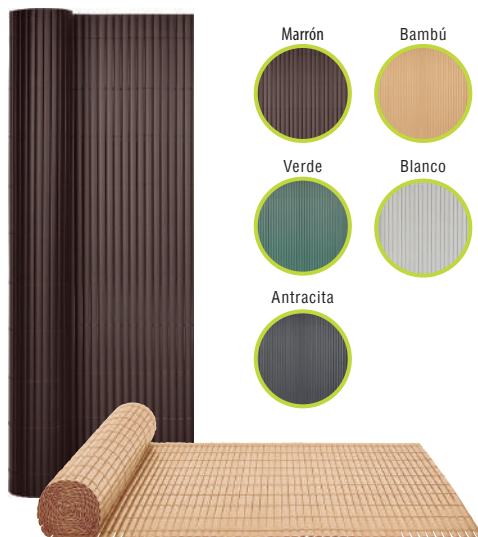

natuur

CAÑIZO SINTÉTICO DOBLE CARA

Fabricado en PVC con lamas de 14 mm unidas con hilo de algodón. Tratamiento anti UV.

Referencia	Medidas	Color	PVP
23004099	1x3 m	Marrón	17'95
23004102	1x3 m	Bambú	17'95
23004105	1x3 m	Verde	17'95
23004108	1x3 m	Blanco	17'95
23004111	1x3 m	Antracita	17'95
23004100	1,5x3 m	Marrón	26'95
23004103	1,5x3 m	Bambú	26'95
23004106	1,5x3 m	Verde	26'95
23004109	1,5x3 m	Blanco	26'95
23004112	1,5x3 m	Antracita	26'95
23004101	2x3 m	Marrón	35'75
23004104	2x3 m	Bambú	35'75
23004107	2x3 m	Verde	35'75
23004110	2x3 m	Blanco	35'75
23004113	2x3 m	Antracita	35'75