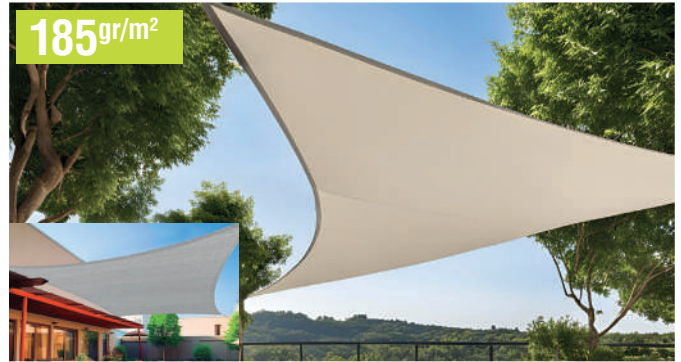

TOLDO VELA SOMBREO POLIETILENO COLOR BLANCO ROTO

185gr/m²

Referencia	Forma	Medidas	PVP
23004154	Triangular	3x3x3 m	14'95
23004155	Triangular	3,6x3,6x3,6 m	19'95
23004156	Triangular	5x5x5 m	29'95
23004157	Cuadrado	3x3 m	26'95
23004158	Cuadrado	3,6x3,6 m	29'95
23004159	Cuadrado	5x5 m	52'95